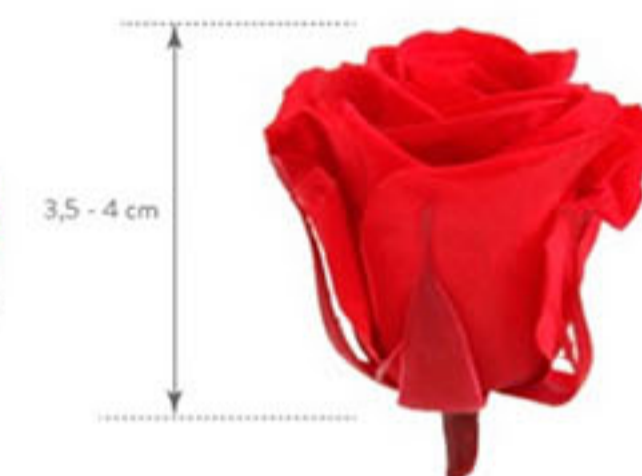

Dekoracja Standard

- główka róży rozmiar Standard Extra
- wypełnienie zieleń stabilizowana
- ceramika opcjonalnie porcelana

Dekoracja Premium

- główka róży rozmiar Premium
- wypełnienie zieleń stabilizowana
- ceramika opcjonalnie porcelana

Dekoracja Premium Mix

- główka róży rozmiar Medium x3
- wypełnienie zieleń stabilizowana
- ceramika opcjonalnie porcelana

Dekoracje Everlasting Flowers

RÓŻE W TUBIE

Róże z łodygą pakowane w transparentne opakowania. Wieczna róża zachowuje kolor i świeży wygląd przez 2 lata

Ekspozytory Everlasting Flowers

Drewniany ekspozytor jest nieodpłatnie wypożyczony przy minimalnym zamówieniu

Mieści 15 kompozycji,
15 róż długości, 6 róż mini

Wymiary Ekspozytora

- WYSOKOŚĆ 122 CM
- SZEROKOŚĆ 40 cm
- GŁĘBOKOŚĆ 46 cm